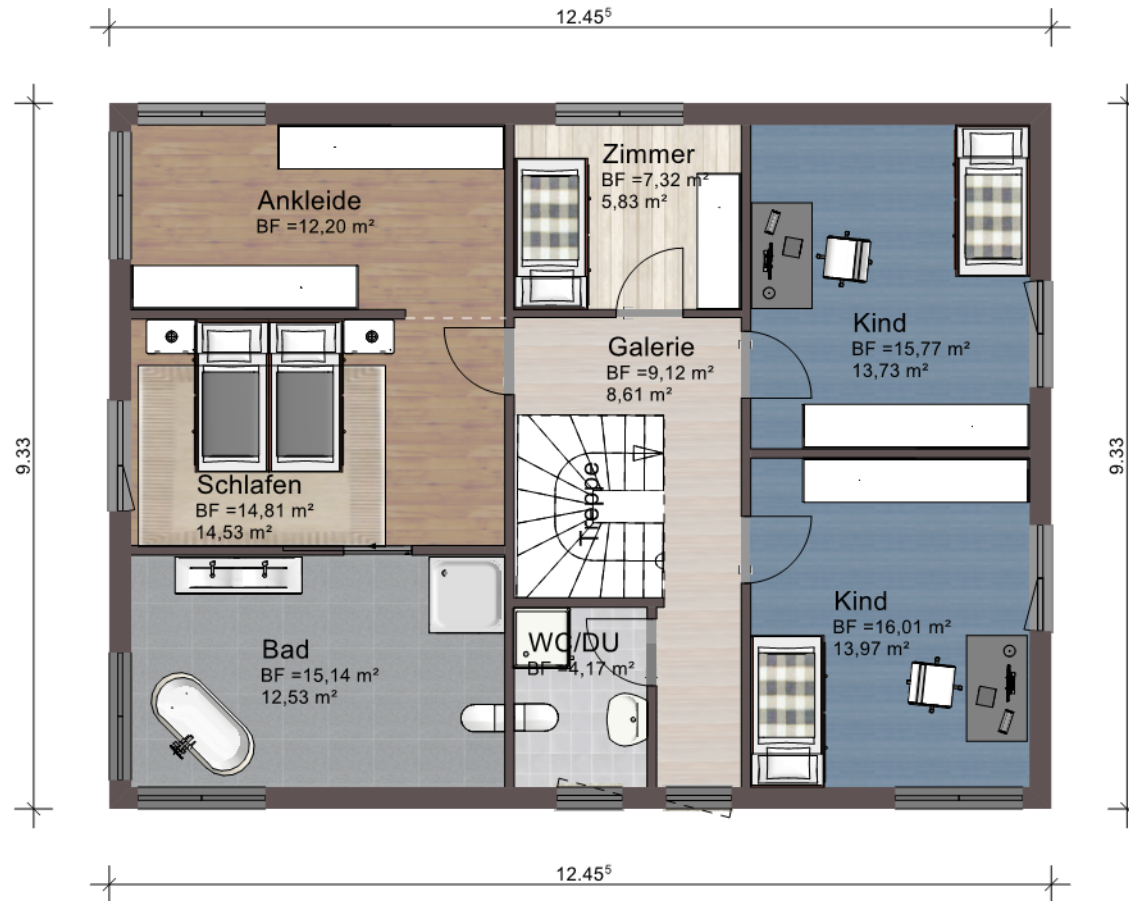

Wohnung 2

NUTZFLÄCHEN

Dachgeschoss

Ankleide	12,20 m ²
Bad	15,14 m ²
Galerie	9,13 m ²
Kind	16,01 m ²
Kind	15,77 m ²
Schlafen	14,81 m ²
WC/DU	4,17 m ²
Zimmer	7,32 m ²

Summe Dachgeschoss 94,55 m²